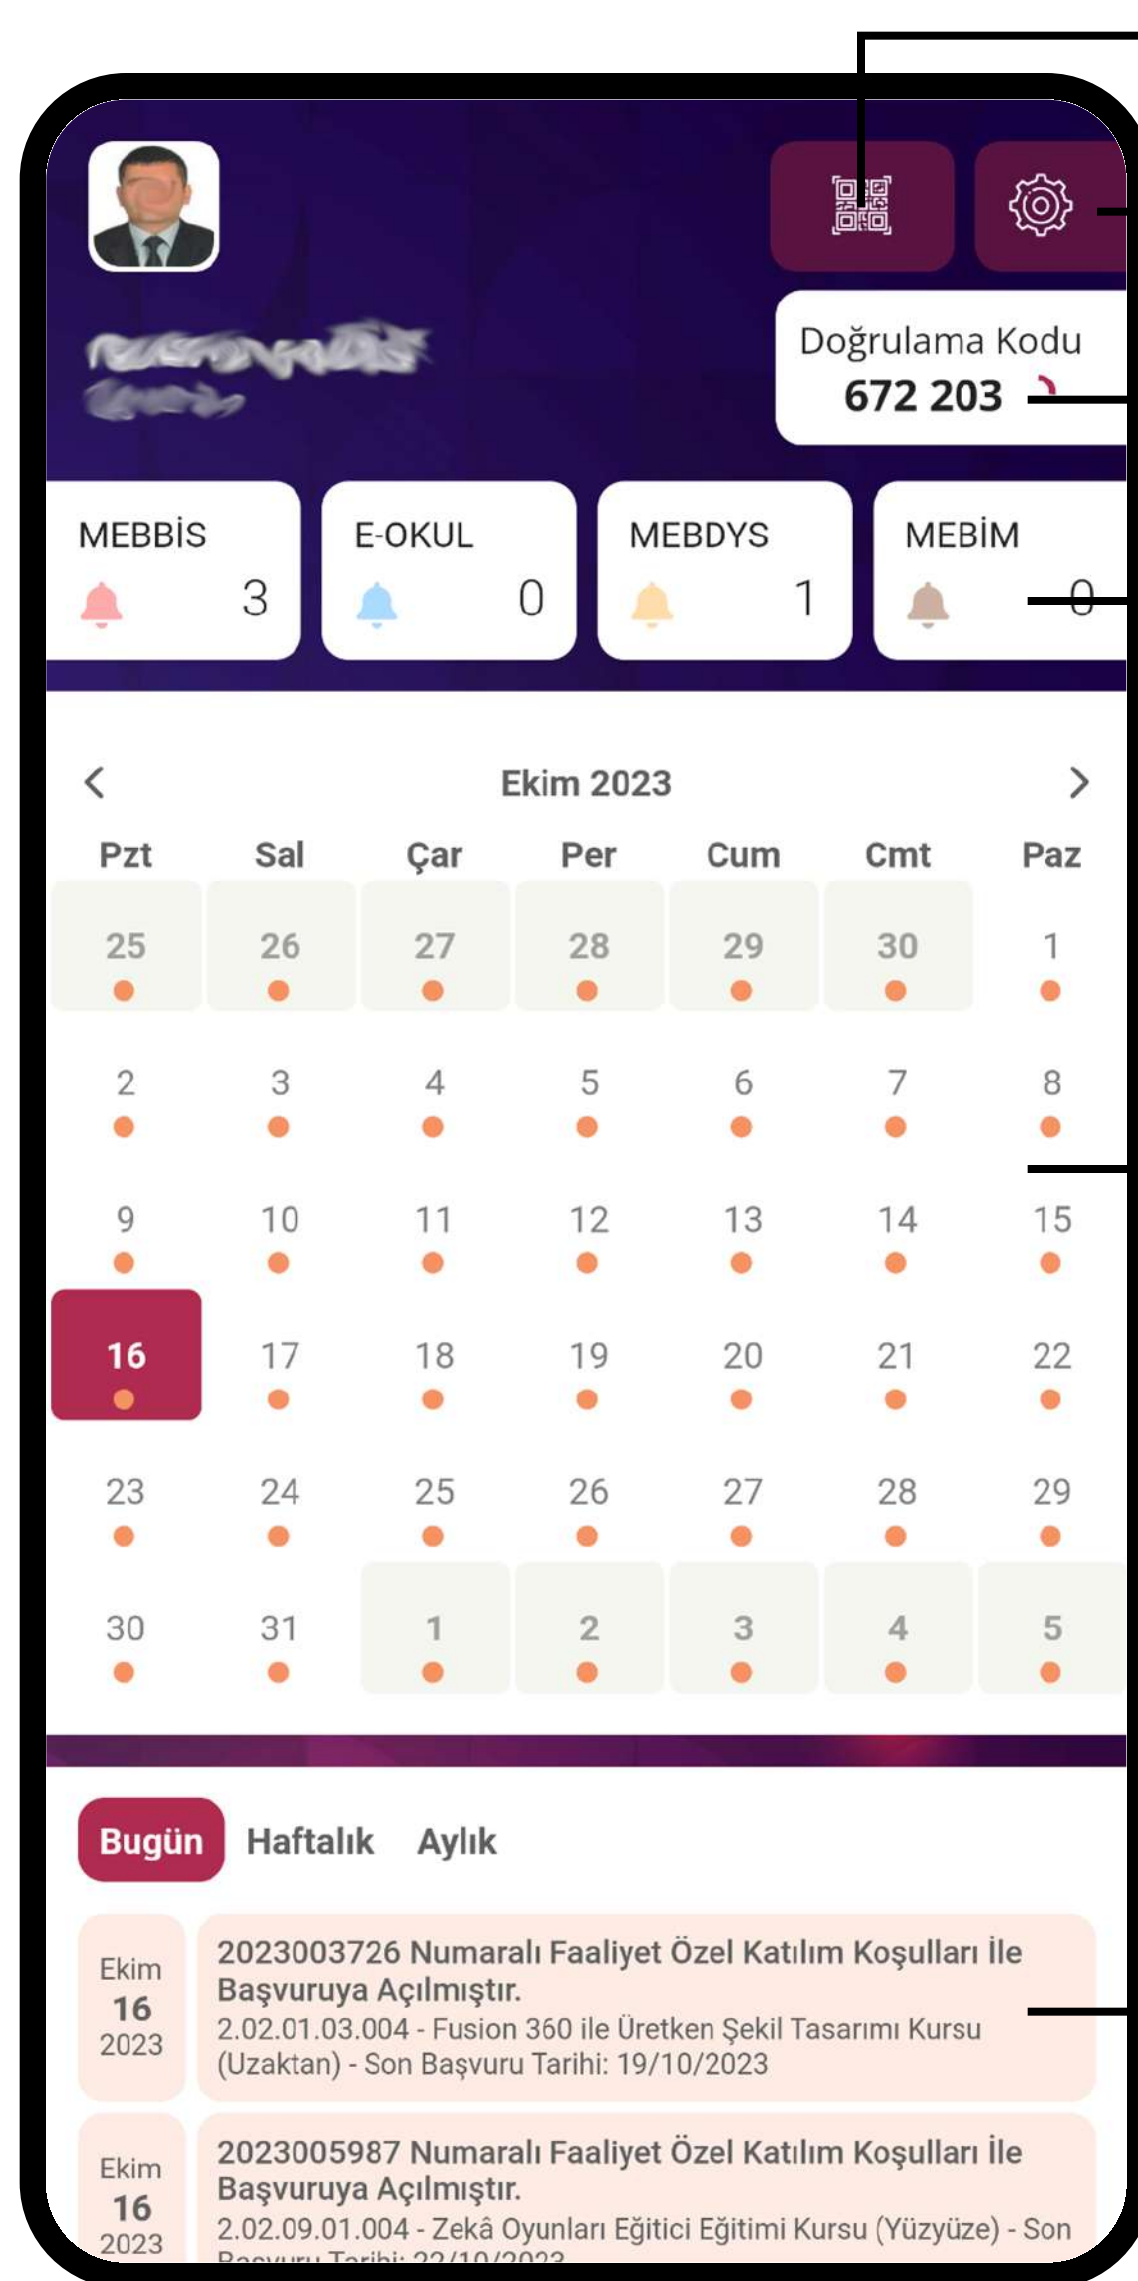

MEB Ajanda Ekran İşlevleri

Karekod ile giriş yapmak için bu düğmeyi kullanın.

MEB Ajanda ile ilgili ayarlara bu düğmeden ulaşabilirsiniz.

MEBBİS'e doğrulama kodu ile girmek için buradaki kodu kullanın.

MEBBİS, e-Okul ve DYS Web'de yer alan kullanıcılarınız ile oturum açmak için bu düğmeleri kullanın.

Sizin ile ilgili gönderilmiş olan bildirimlere takvim üzerinden erişebilirsiniz.

Takvimde yer alan bildirimlerin ayrıntılarını bu kısımda görebilirsiniz.